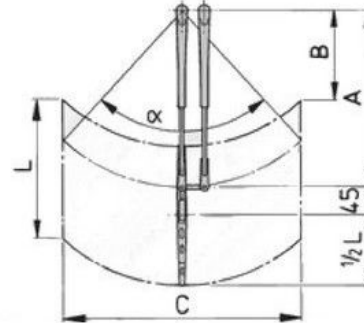

Одиночный поводок, регулируемый от 473 до 542

α°		L: 305		L: 410		L: 508	
		Min.	Max.	Min.	Max.	Min.	Max.
80	A:	473	559	473	542		
	B:	246	311	205	258		
	c:	804	915	872	960		
90	A:	473	559	473	482		
	B:	227	287	190	196		
	c:	885	1006	959T	972		
100	A:	473	559				
	B:	206	261				
	c:	958	1090				
110	A:	473	530				
	B:	184	217				
	c:	1025	1118				

Двойной поводок, регулируемый от 308 до 393, + 45

α°		L: 305		L: 410		L: 508	
		Min.	Max.	Min.	Max.	Min.	Max.
80	A:	308	393	308	393	308	393
	B:	128	194	76	141	27	92
	c:	396	505	396	505	396	505
90	A:	308	393	308	393	308	393
	B:	110	170	58	118	9	66
	c:	436	556	436	556	436	556
100	A:	308	393	308	393	308	393
	B:	90	145	38	93	0	16
	c:	472	602	472	602	498	536
110	A:	308	393	308	393		
	B:	69	118	17	65		
	c:	505	644	505	644		

Щетка на верхнем фиксаторе

Двойной поводок, регулируемый от 308 до 393, - 45

α°		L: 305		L: 410		L: 508	
		Min.	Max.	Min.	Max.	Min.	Max.
80	A:	308	393	326	393	390	393
	B:	38	104	0	51	0	2
	c:	396	505	419	505	501	505
90	A:	308	393	354	393		
	B:	20	80	0	28		
	c:	436	556	501	556		
100	A:	308	393	389	393		
	B:	0	55	0	3		
	c:	472	602	596	602		
110	A:	345	393				
	B:	0	28				
	c:	565	644				

Двойной поводок, регулируемый от 386 до 471, + 45

α°		L: 305		L: 410		L: 508	
		Min.	Max.	Min.	Max.	Min.	Max.
80	A:	386	471	386	471	386	471
	B:	188	253	136	201	87	126
	c:	496	606	496	606	496	562
90	A:	386	471	386	471	386	389
	B:	165	226	113	173	64	66
	c:	546	666	546	666	546	550
100	A:	386	471	386	471		
	B:	141	195	88	119		
	c:	591	722	591	722		
110	A:	386	471	386	471		
	B:	114	163	61	66		
	c:	632	772	632	772		