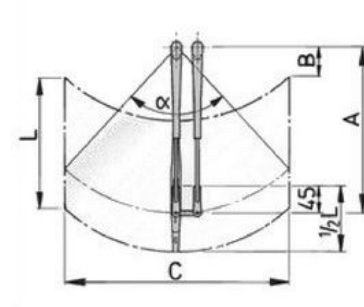

Двойной поводок, регулируемый от 308 до 393, + 45

α°		L: 305		L: 410		L: 508	
		Min.	Max.	Min.	Max.	Min.	Max.
80	A:	308	393	308	393	308	393
	B:	128	194	76	141	27	92
	c:	396	505	396	505	396	505
90	A:	308	393	308	393	308	393
	B:	110	170	58	118	9	66
	c:	436	556	436	556	436	556
100	A:	308	393	308	393	308	393
	B:	90	145	38	93	0	16
	c:	472	602	472	602	498	536
110	A:	308	393	308	393		
	B:	69	118	17	65		
	c:	505	644	505	644		

Щетка на верхнем фиксаторе

Двойной поводок, регулируемый от 308 до 393, - 45

α°		L: 305		L: 410		L: 508	
		Min.	Max.	Min.	Max.	Min.	Max.
80	A:	308	393	326	393	390	393
	B:	38	104	0	51	0	2
	c:	396	505	419	505	501	505
90	A:	308	393	354	393		
	B:	20	80	0	28		
	c:	436	556	501	556		
100	A:	308	393	389	393		
	B:	0	55	0	3		
	c:	472	602	596	602		
110	A:	345	393				
	B:	0	28				
	c:	565	644				

Двойной поводок, регулируемый от 386 до 471, + 45

α°		L: 305		L: 410		L: 508	
		Min.	Max.	Min.	Max.	Min.	Max.
80	A:	386	471	386	471	386	471
	B:	188	253	136	201	87	126
	c:	496	606	496	606	496	562
90	A:	386	471	386	471	386	389
	B:	165	226	113	173	64	66
	c:	546	666	546	666	546	550
100	A:	386	471	386	471		
	B:	141	195	88	119		
	c:	591	722	591	722		
110	A:	386	471	386	471		
	B:	114	163	61	66		
	c:	632	772	632	772		

Щетка на нижнем фиксаторе

Двойной поводок, регулируемый от 386 до 471, - 45

α°		L: 305		L: 410		L: 508	
		Min.	Max.	Min.	Max.	Min.	Max.
80	A:	386	471	386	471	390	437
	B:	98	163	46	111	0	36
	c:	496	606	496	606	501	562
90	A:	386	471	386	471		
	B:	75	136	23	83		
	c:	546	666	546	666		
100	A:	386	471	386	434		
	B:	51	105	0	29		
	c:	591	722	596	665		
110	A:	386	471				
	B:	24	73				
	c:	632	772				